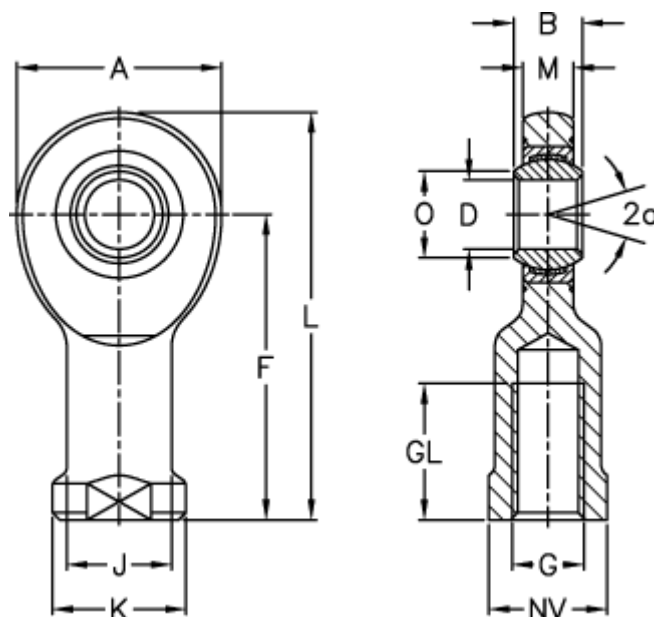

Varenummer: 03464020
 Beskrivelse: Fluro Ledhoved EI 20D

Mål

A	= 53	J	= 27.5
a (grader)	= 9	K	= 35
B	= 16	L	= 103.5
D	= 20	M	= 13
Dynamisk træk kN	= 31.5	NV	= 32
F	= 77	O	= 24.2
g	= M20x1,5	Statisk træk kN	= 62.5
GL	= 38	Vægt	= 350